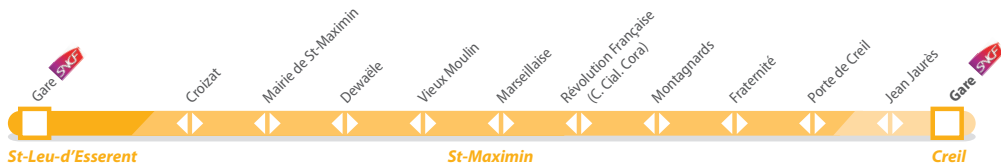

Creil Gare > St-Leu-d'Esserent

TER VENANT DE PARIS		8:37	9:20		12:17	13:19		16:28	17:37	18:20	
CREIL	Gare routière Interurbaine	8:44	9:30	10:30	12:35	13:35	14:30	15:30	16:38	17:47	18:30
CREIL	Jean Jaurès	8:46	9:32	10:32	12:37	13:37	14:32	15:32	16:40	17:49	18:32
SAINT-MAXIMIN	Porte de Creil	8:51	9:37	10:37	12:42	13:42	14:37	15:37	16:45	17:54	18:37
SAINT-MAXIMIN	Fraternité	8:52	9:38	10:38	12:43	13:43	14:38	15:38	16:46	17:55	18:38
SAINT-MAXIMIN	Montagnards	8:53	9:39	10:39	12:44	13:44	14:39	15:39	16:47	17:56	18:39
SAINT-MAXIMIN	Révolution franç. (C.Cial.Cora)	8:55	9:41	10:41	12:46	13:46	14:41	15:41	16:49	17:58	18:41
SAINT-MAXIMIN	Marseillaise	8:56	9:42	10:42	12:47	13:47	14:42	15:42	16:50	17:59	18:42
SAINT-MAXIMIN	Vieux Moulin	9:00	9:46	10:46	12:51	13:51	14:46	15:46	16:54	18:03	18:46
SAINT-MAXIMIN	Dewaële	9:01	9:47	10:47	12:52	13:52	14:47	15:47	16:55	18:04	18:47
SAINT-MAXIMIN	Mairie de St Maximin	9:02	9:48	10:48	12:53	13:53	14:48	15:48	16:56	18:05	18:48
SAINT-MAXIMIN	Croizat	9:04	9:50	10:50	12:55	13:55	14:50	15:50	16:58	18:07	18:50
SAINT-LEU-D'ESSERENT	Gare SNCF	9:08	9:54	10:54	12:59	13:59	14:54	15:54	17:02	18:11	18:54

Si votre trajet n'est pas proposé par une ligne régulière

PENSEZ AU TRANSPORT À LA DEMANDE

Alertes perturbations de votre ligne par SMS ou email

inscription GRATUITE : oise-mobilite.fr

> Mon espace