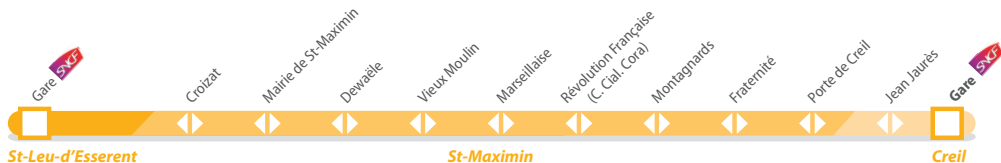

Creil Gare > St-Leu-d'Esserent

TER VENANT DE PARIS		8:37	9:20		12:17	13:19			16:28	17:37	18:20
CREIL	Gare routière Interurbaine	8:44	9:30	10:30	12:35	13:35	14:30	15:30	16:38	17:47	18:30
CREIL	Jean Jaurès	8:46	9:32	10:32	12:37	13:37	14:32	15:32	16:40	17:49	18:32
SAINT-MAXIMIN	Porte de Creil	8:51	9:37	10:37	12:42	13:42	14:37	15:37	16:45	17:54	18:37
SAINT-MAXIMIN	Fraternité	8:52	9:38	10:38	12:43	13:43	14:38	15:38	16:46	17:55	18:38
SAINT-MAXIMIN	Montagnards	8:53	9:39	10:39	12:44	13:44	14:39	15:39	16:47	17:56	18:39
SAINT-MAXIMIN	Révolution franç. (C.Cial.Cora)	8:55	9:41	10:41	12:46	13:46	14:41	15:41	16:49	17:58	18:41
SAINT-MAXIMIN	Marseillaise	8:56	9:42	10:42	12:47	13:47	14:42	15:42	16:50	17:59	18:42
SAINT-MAXIMIN	Vieux Moulin	9:00	9:46	10:46	12:51	13:51	14:46	15:46	16:54	18:03	18:46
SAINT-MAXIMIN	Dewaële	9:01	9:47	10:47	12:52	13:52	14:47	15:47	16:55	18:04	18:47
SAINT-MAXIMIN	Mairie de St Maximin	9:02	9:48	10:48	12:53	13:53	14:48	15:48	16:56	18:05	18:48
SAINT-MAXIMIN	Croizat	9:04	9:50	10:50	12:55	13:55	14:50	15:50	16:58	18:07	18:50
SAINT-LEU-D'ESSERENT	Gare SNCF	9:08	9:54	10:54	12:59	13:59	14:54	15:54	17:02	18:11	18:54