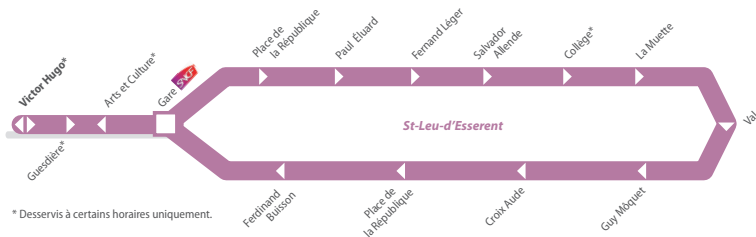

* Desservis à certains horaires uniquement.

► FLEXPLO, comment ça marche ?

Le service Flexplo est accessible à tous, sans réservation. Avant l'heure de départ en gare de St-Leu-d'Esserent, les voyageurs montent dans le bus et signalent au conducteur leur arrêt de descente. En fonction des arrêts à desservir, le conducteur adapte son itinéraire.