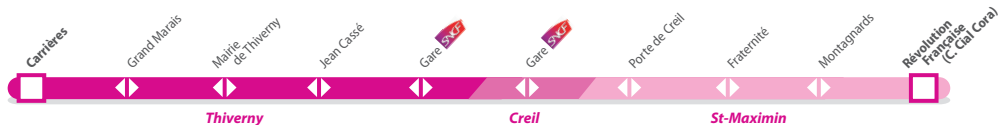

Fonctionne les Lundi, Mercredi et Samedi

Fonctionne le Jeudi uniquement

Fonctionne également le Samedi

Si votre trajet n'est pas proposé par une ligne régulière

PENSEZ
AU TRANSPORT
À LA DEMANDE